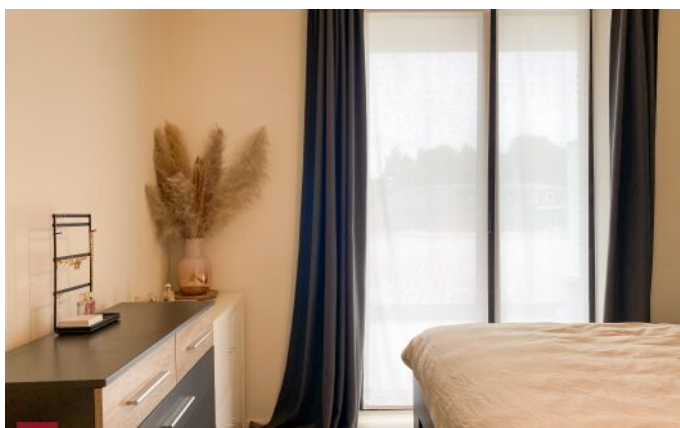

Nous contacter

+32 56 60 41 76 info@dochy.be

IMMO DOCHY
Jan Bouckaertstraat 20
8790 Waregem
www.dochy.be