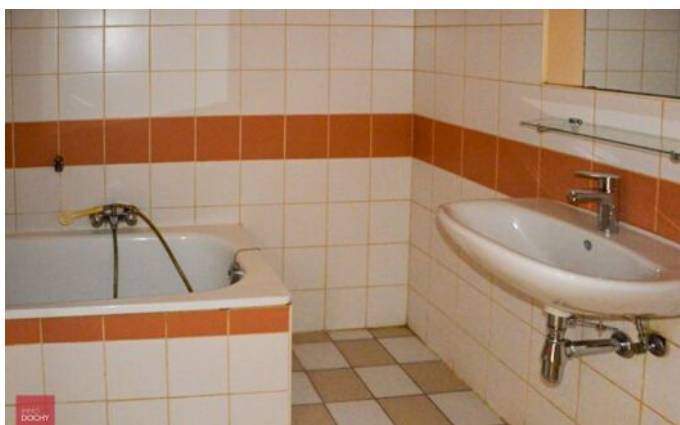

Nous contacter

+32 56 60 41 76   info@dochy.be

IMMO DOCHY
Jan Bouckaertstraat 20
8790 Waregem
www.dochy.be