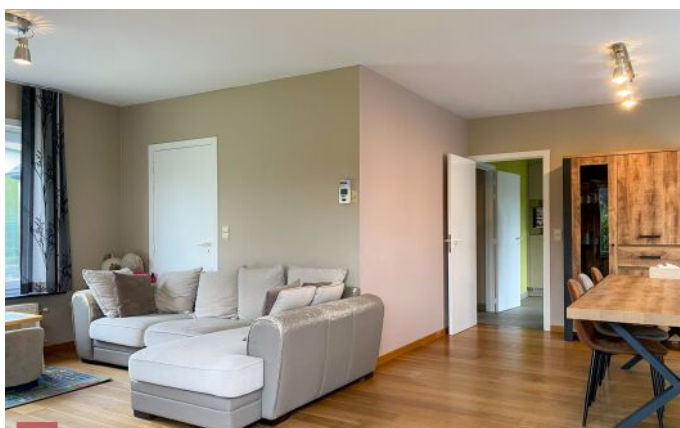

Contacteer ons

+32 56 60 41 76 info@dochy.be

IMMO DOCHY
Jan Bouckaertstraat 20
8790 Waregem
www.dochy.be

Indeling

Slaapkamers	3
Badkamers	1
Garages	1

Energie & comfort

EPC	322 kWh/m²
UC	20240607-0003275306-res-1
EPC label	D

Contacteer ons

+32 56 60 41 76 info@dochy.be

IMMO DOCHY

Jan Bouckaertstraat 20

8790 Waregem

www.dochy.be