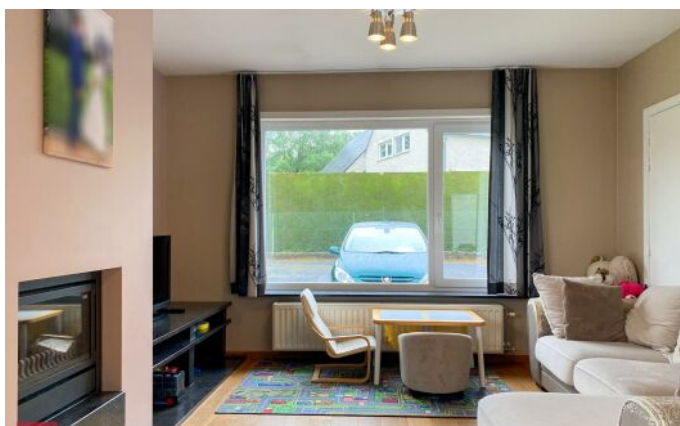

Contacteer ons

+32 56 60 41 76 info@dochy.be

IMMO DOCHY
Jan Bouckaertstraat 20
8790 Waregem
www.dochy.be

Indeling

Slaapkamers	3
Badkamers	1
Garages	1

Energie & comfort

EPC	322 kWh/m²
UC	20240607-0003275306-res-1
EPC label	D

Contacteer ons

+32 56 60 41 76 info@dochy.be

IMMO DOCHY

Jan Bouckaertstraat 20

8790 Waregem

www.dochy.be