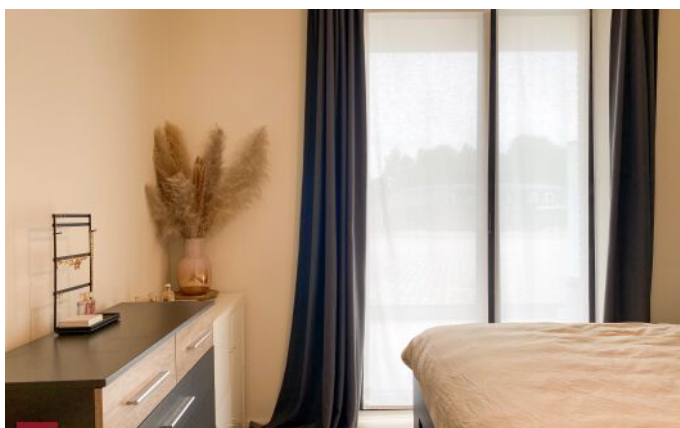

Contacteer ons

+32 56 60 41 76   info@dochy.be

IMMO DOCHY
Jan Bouckaertstraat 20
8790 Waregem
www.dochy.be